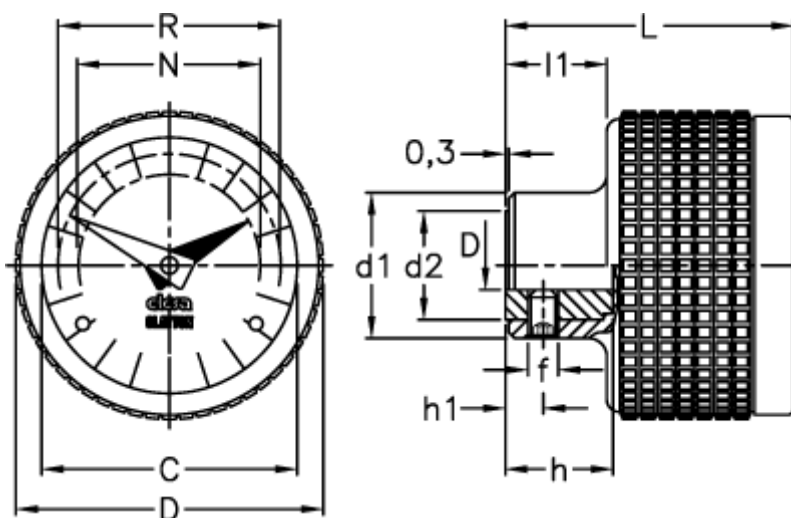

Data Sheet

Article number: 2307057092

Description: Gravity indicator CE.57092
MBT.70/GA12-0004-S

Measures

C	= 60	L	= 52
D	= 70	l1	= 19.0
d1	= 28	N	= 44
d2	= 22	R	= 51
d H7	= 10		
f	= M5		
h	= 22		
h1	= 6		